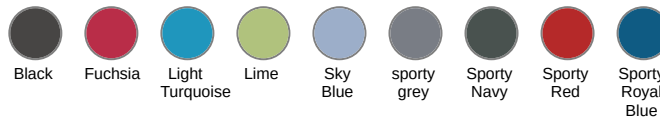

PROACT.®

PA481

Polo manches courtes femme

- 100% polyester interlock : ultra résistant, léger et respirant.
- Tissu à séchage rapide.
- Bande de propreté contrastée encolure et fentes côtés.

100% polyester interlock. Tissu à séchage rapide. Col en bord-côte. Patte de boutonnage 3 boutons. Bande de propreté contrastée encolure et fentes côtés. Passepoil contrasté épaules. Finition double aiguille bas de manches et bas de vêtement. Certifié STANDARD 100 by OEKO-TEX® N° CQ1007/7, IFTH.

Tableau équivalence des tailles par pays en dernière page.

Informations Complémentaires

Logistique

Pays d'origine

Code douanier

Conditions de lavage

Existe aussi en version

PA480

PA488