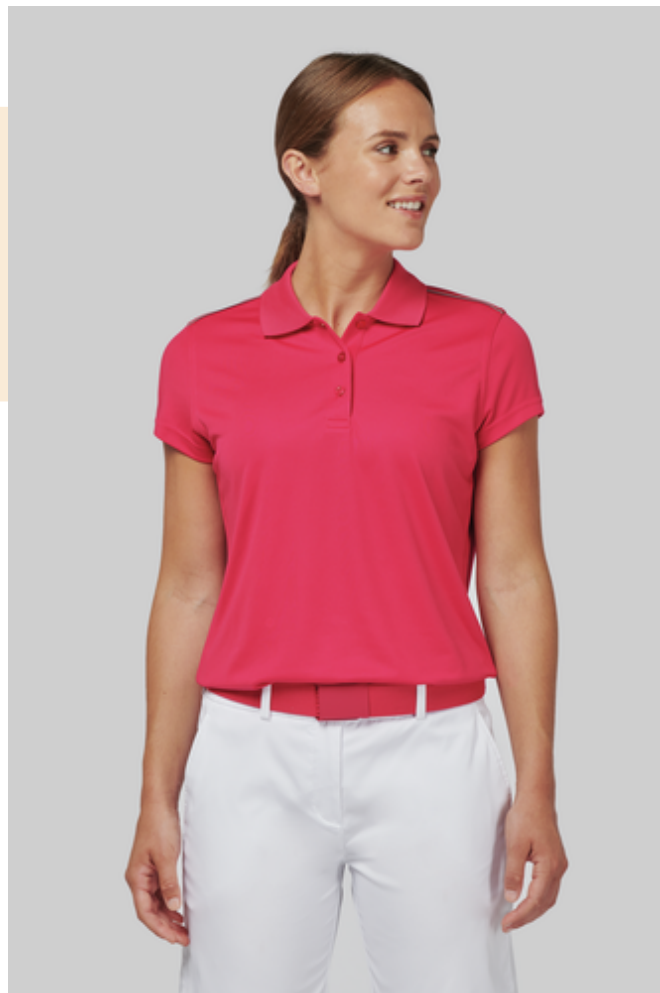

PROACT.®

PA481

Polo manches courtes femme

- 100% polyester interlock : ultra résistant, léger et respirant.
- Tissu à séchage rapide.
- Bande de propreté contrastée encolure et fentes côtés.

100% polyester interlock. Tissu à séchage rapide. Col en bord-côte. Patte de boutonnage 3 boutons. Bande de propreté contrastée encolure et fentes côtés. Passepoil contrasté épaules. Finition double aiguille bas de manches et bas de vêtement. Certifié STANDARD 100 by OEKO-TEX® N° CQ1007/7, IFTH.

Tableau équivalence des tailles par pays en dernière page.

Informations Complémentaires

Logistique

Pays d'origine

Code douanier

Conditions de lavage

Existe aussi en version

PA480

PA488